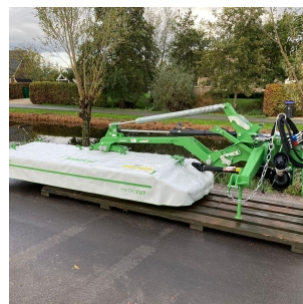

Beijerscheweg 53
2821 ND Stolwijk

0182 - 58 58 58
06 - 53 44 17 10

info@acadejong.nl
www.acadejong.nl